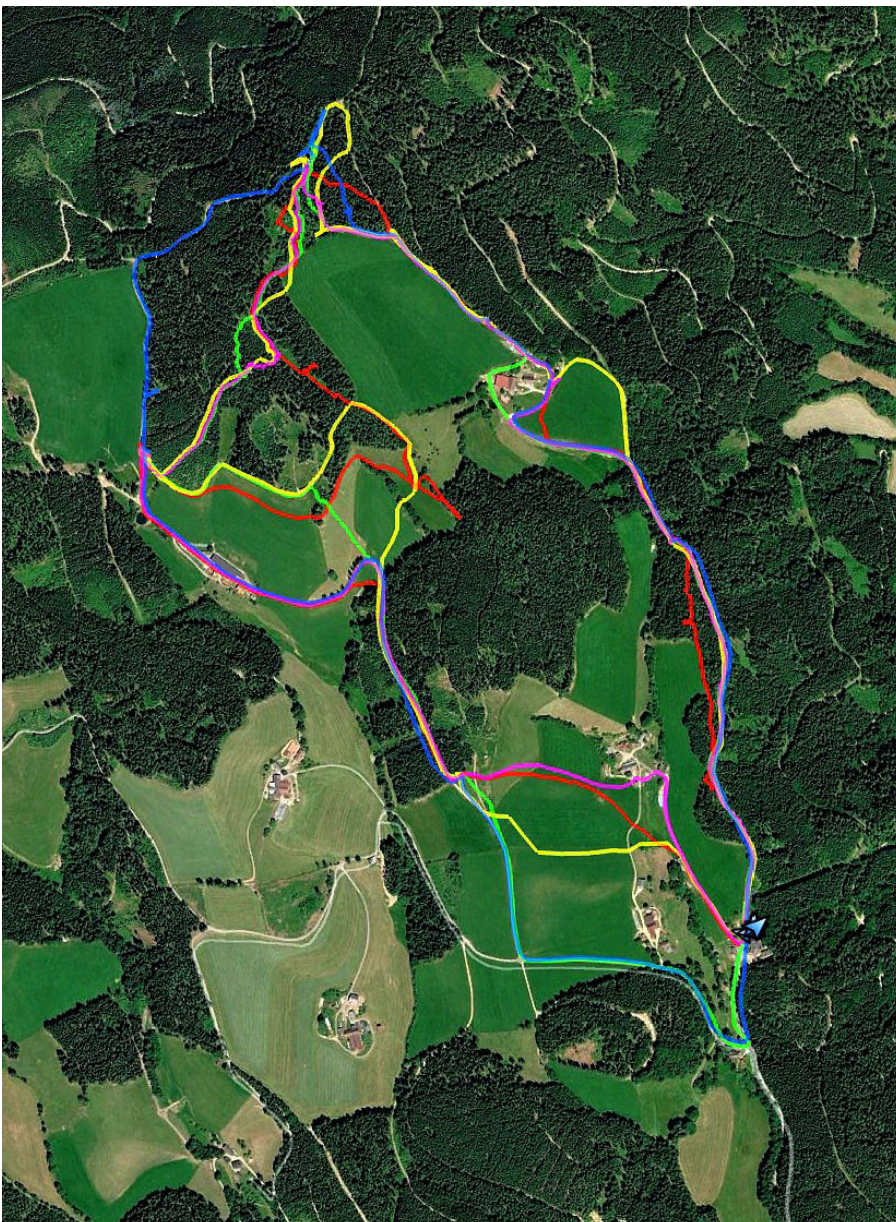

Trackzusammenfassung von
Andreas, mny tnx:

OE6TGD - grün
OE6STD - magenta
HA5GBR - gelb
OE6AJF - blau
Sophie - rot

Auswertung auf letzter Seite
im Anschluss.

Alle Bilder, auch aus dem Vor-
jahr, sind unter diesem Link
herunterladbar:

[ARDF_2025](#)

Falls der Kurzlink („...2025“
ist korrekt) nicht funktionie-
ren sollte, dann
[htt-
ps://c.gmx.net/@330006709
684666568/f-
1HYXJRa9qgAruO95vO3Q](https://c.gmx.net/@330006709684666568/f-1HYXJRa9qgAruO95vO3Q)
in den Browser kopieren oder
tippen.

Fotos von OE6TGD, OE6AJF
und OE1HFC/XYL-Traude

*Für das ARDF-Team:
Gerhard, OE6TGD*